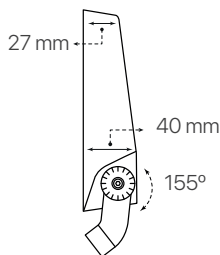

mónaco

ficha técnica

datasheet

ref. 5551212

Nombre / Name	mónaco, proyector led exterior
Referencia / Reference	5551212
Materiales / Materials	Aluminio + PC / Aluminum + PC
Difusor / Diffuser	PC
Potencia / Power	20W
Temperatura de color / Color temperature	5500K
Flujo luminoso / Luminous flux	2800lm
Dimable / Dimmable	No
Ángulo de apertura / Beam angle	90°
Ángulo de inclinación / Inclination angle	155°
IP	65
IK	08
F.P	>0,9
UGR	<30
IRC	>80
Chip	San'an High Quality
Driver	i-TEC series
Vida media (duración) / Average life	36,000h
Clase energética / Energy class	A++
Aislamiento eléctrico / Electrical isolation	Clase I / Class I
Colores / Colors	Gris
Medida exterior / Product size	184mm x 113mm x 40mm
Protección contra Sobretensiones / surge protection	2kV
Tª (ambiente/trabajo) / Tª (environment/work)	-40°C~50°C
Input	AC100~265V
Output	DC30V 300mA
Frecuencia / Frequency	50/60Hz
Peso / Weight	450g
Certificados / Certificates	CE
Garantía / Warranty	2 años / 2 years