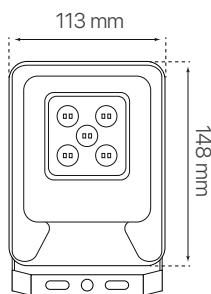

mónaco

ficha técnica

datasheet

ref. 5551212

Nombre / Name	mónaco, proyector led exterior
Referencia / Reference	5551212
Materiales / Materials	Aluminio + PC / Aluminum + PC
Difusor / Diffuser	PC
Potencia / Power	20W
Temperatura de color / Color temperature	5500K
Flujo luminoso / Luminous flux	2800lm
Dimable / Dimmable	No
Ángulo de apertura / Beam angle	90°
Ángulo de inclinación / Inclination angle	155°
IP	65
IK	08
F.P	>0,9
UGR	<30
IRC	>80
Chip	San'an High Quality
Driver	i-TEC series
Vida media (duración) / Average life	36,000h
Clase energética / Energy class	A++
Aislamiento eléctrico / Electrical isolation	Clase I / Class I
Colores / Colors	Gris
Medida exterior / Product size	184mm x 113mm x 40mm
Protección contra Sobretensiones / surge protection	2kV
Tª (ambiente/trabajo) / Tª (environment/work)	-40°C~50°C
Input	AC100~265V
Output	DC30V 300mA
Frecuencia / Frequency	50/60Hz
Peso / Weight	450g
Certificados / Certificates	CE
Garantía / Warranty	2 años / 2 years