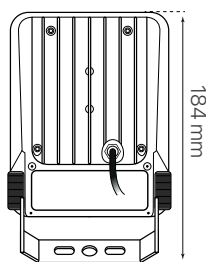

mónaco

ficha técnica

datasheet

ref. 5551212

Nombre / Name	mónaco, proyector led exterior
Referencia / Reference	5551212
Materiales / Materials	Aluminio + PC / Aluminum + PC
Difusor / Diffuser	PC
Potencia / Power	20W
Temperatura de color / Color temperature	5500K
Flujo luminoso / Luminous flux	2800lm
Dimable / Dimmable	No
Ángulo de apertura / Beam angle	90°
Ángulo de inclinación / Inclination angle	155°
IP	65
IK	08
F.P	>0,9
UGR	<30
IRC	>80
Chip	San'an High Quality
Driver	i-TEC series
Vida media (duración) / Average life	36,000h
Clase energética / Energy class	A++
Aislamiento eléctrico / Electrical isolation	Clase I / Class I
Colores / Colors	Gris
Medida exterior / Product size	184mm x 113mm x 40mm
Protección contra Sobretensiones / surge protection	2kV
Tª (ambiente/trabajo) / Tª (environment/work)	-40°C~50°C
Input	AC100~265V
Output	DC30V 300mA
Frecuencia / Frequency	50/60Hz
Peso / Weight	450g
Certificados / Certificates	CE
Garantía / Warranty	2 años / 2 years